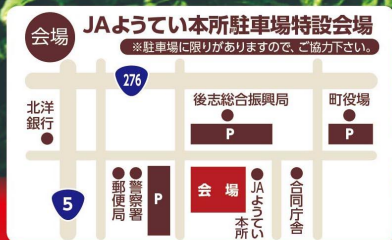

日時 8月26日 土

場所: JAようてい本所駐車場特設会場

1回目 11:00

2回目 13:30

ジードと一緒にクイズやゲームをして楽しい時間を作ろう!

テレビ北海道にて 毎週土曜日朝9:00から放送中!

©円谷プロ ©ウルトラマンジード製作委員会・テレビ東京

第20回

JAようてい文化祭

本所事務所 2F 特設会場

10:00~ 開会式

10:15~ 餅まき

10:30~ 農産物・特産物即売会、地元高校展示販売コーナー、縁日コーナー(青年部)、介護用品展示・健康推進(JA北海道厚生連)、安全運転啓蒙・JA共済相談コーナー、牛乳消費拡大コーナー(ようてい酪農組合)、(株)Aコープようてい・燃料課展示販売、第20回JAようてい文化祭、くじ引き

10:30~ 食べ歩きコーナー

11:00~ **ウルトラマンジード** 1回目 がやって来る!